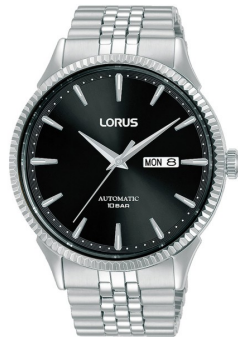

DIALANDO®

Lorus men's watch RL471AX9 Specifikacije

KUPI SADA

Ovaj dokument sadržava sve specifikacije za Lorus Classic Automatic RL471AX9 men's watch. Mi u **DIALANDO®** prodavnici satova nudimo veliki izbor autentičnih satova od najboljih svjetskih brendova satova.
<https://www.dialando.hr/>

PRODUCT INFORMATION

EAN	4894138351129
Spol	Muškarci
Jamstvo [years]	2

PRODUCT EXECUTION

Display Type	Analogue
Vrsta pokreta	Automatski

MEASURES

Širina kućišta [mm]	43
---------------------	----

MATERIAL & COLOUR

Materijal remena	Nehrđajući čelik
Boja remena	Silver
Boja brojanika	Crna
Staklo	Mineralno staklo

DETAILS

Clasp	Folding clasp
Vodootporan	10 ATM