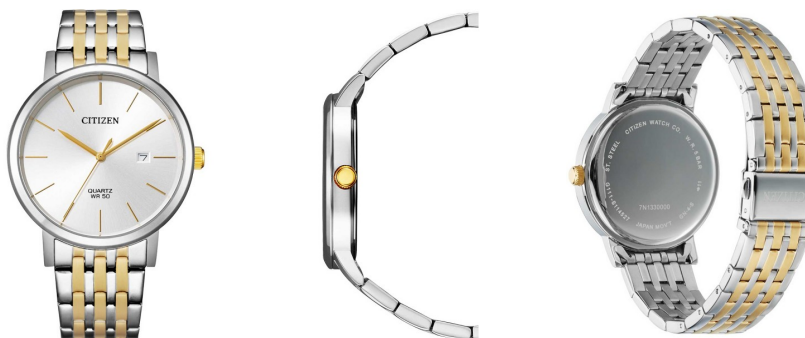

DIALANDO®

Citizen men's watch BI5074-56A Specifikacije

KUPI SADA

Ovaj dokument sadržava sve specifikacije za Citizen Sport Quarz BI5074-56A men's watch. Mi u DIALANDO® prodavnici satova nudimo veliki izbor autentičnih satova od najboljih svjetskih brendova satova.
<https://www.dialando.hr/>

PRODUCT INFORMATION

EAN	4974374275288
Spol	Muškarci
Jamstvo [years]	2

PRODUCT EXECUTION

Display Type	Analogue
Vrsta pokreta	Kvarc (Baterija)
Movement Name	Citizen / G111
Functions	Date / Hour / Minute / Second

MEASURES

Širina kućišta [mm]	40
Debljina kućišta [mm]	8

MATERIAL & COLOUR

Materijal remena	Nehrđajući čelik
Boja remena	Zlato / Silver
Materijal kućišta	Nehrđajući čelik
Boja kućišta	Srebro
Površina kućišta	Poliran / Matirano
Boja brojčanika	Srebrna
Staklo	Mineralno staklo / Kaljeno staklo

DETAILS

Okvir	Popravljeno
Donji dio kućišta	Prisutno / Dno od nehrđajućeg čelika
Clasp	Folding clasp
Vodootporan	5 ATM