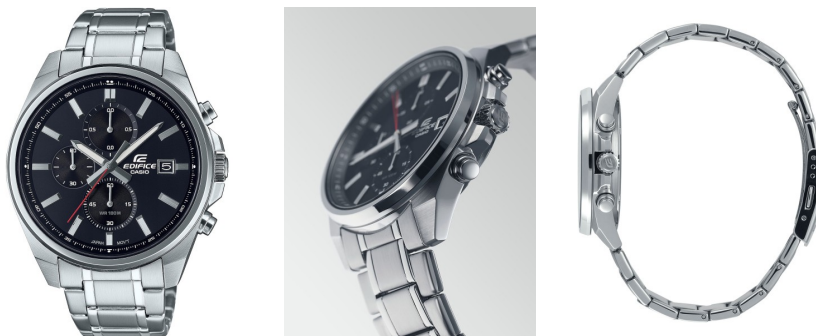

DIALANDO®

Casio men's watch EFV-610D-1AVUEF Specifikacije

KUPI SADA

Ovaj dokument sadržava sve specifikacije za Casio Edifice EFV-610D-1AVUEF men's watch. Mi u DIALANDO® prodavnici satova nudimo veliki izbor autentičnih satova od najboljih svjetskih brendova satova.
<https://www.dialando.hr/>

PRODUCT INFORMATION

EAN	4549526297434
Spol	Muškarci
Jamstvo [years]	2

PRODUCT EXECUTION

Display Type	Analogue
Vrsta pokreta	Kvarc (Baterija)
Functions	Minute / Second / Chronograph / Date / Hour

MEASURES

Širina kućišta [mm]	43
Debljina kućišta [mm]	11

MATERIAL & COLOUR

Materijal remena	Nehrđajući čelik
Boja remena	Silver
Materijal kućišta	Nehrđajući čelik
Boja kućišta	Srebro
Površina kućišta	Matirano / Poliran
Boja brojčanika	Crna
Staklo	Kaljeno staklo / Mineralno staklo

DETAILS

Okvir	Popravljeno
Donji dio kućišta	Zavrtnuto / Dno od nehrđajućeg čelika
Clasp	Folding clasp
Rasvjeta	Sjajni indeksi / Triglilight / Izvor svjetla od tricija / Sjajni kazaljke
Vodootporan	10 ATM