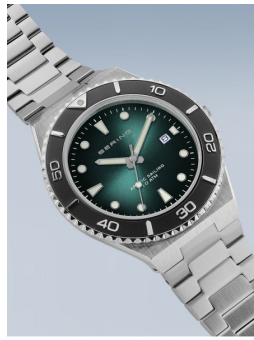

DIALANDO®

Bering men's watch 18940-708 Specifikacije

KUPI SADA

Ovaj dokument sadržava sve specifikacije za Bering 18940-708 men's watch. Mi u **DIALANDO®** prodavnici satova nudimo veliki izbor autentičnih satova od najboljih svjetskih brendova satova.
<https://www.dialando.hr/>

PRODUCT INFORMATION

EAN	5710718389230
Spol	Muškarci
Jamstvo [years]	2

PRODUCT EXECUTION

Display Type	Analogue
Vrsta pokreta	Kvarc (Baterija)

MEASURES

Širina kućišta [mm]	43
---------------------	----

MATERIAL & COLOUR

Materijal remena	Nehrđajući čelik
Boja remena	Silver
Boja bročanika	Zelena
Staklo	Safirno staklo

DETAILS

Clasp	Folding clasp
Vodootporan	10 ATM