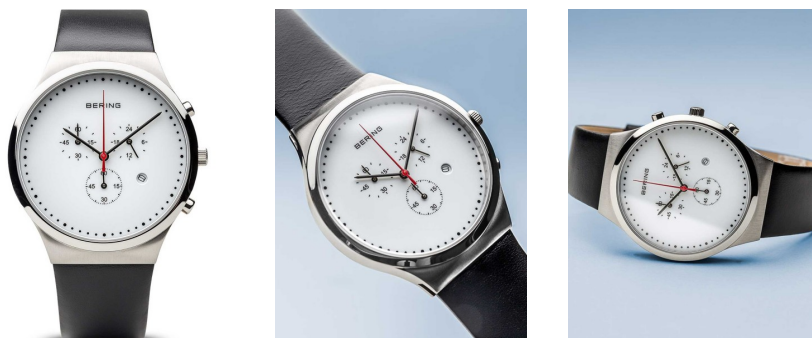

DIALANDO®

Bering men's watch 14740-404 Specifikacije

KUPI SADA

Ovaj dokument sadržava sve specifikacije za Bering 14740-404 men's watch. Mi u DIALANDO® prodavnici satova nudimo veliki izbor autentičnih satova od najboljih svjetskih brendova satova.
<https://www.dialando.hr/>

PRODUCT INFORMATION

EAN	4894041202082
Spol	Muškarci
Marka	Bering
Collection	Classic Herren 40mm
Jamstvo [years]	2

PRODUCT EXECUTION

Display Type	Analogue
Vrsta pokreta	Kvarc (Baterija)
Functions	Second / Minute / Date / Chronograph / 24-Hour / Hour

MEASURES

Širina kućišta [mm]	40
Debljina kućišta [mm]	9
Širina lug-a [mm]	20
Maks. opseg zapešća [mm]	21

MATERIAL & COLOUR

Materijal remena	Prava koža
Boja remena	Crna
Materijal kućišta	Nehrđajući čelik
Boja kućišta	Srebro
Površina kućišta	Matirano
Boja brojčanika	Bijela
Staklo	Safirno staklo

DETAILS

Okvir	Popravljeno
Donji dio kućišta	Dno od nehrđajućeg čelika (prešano)
Clasp	Pin buckle
Vodootporan	3 ATM