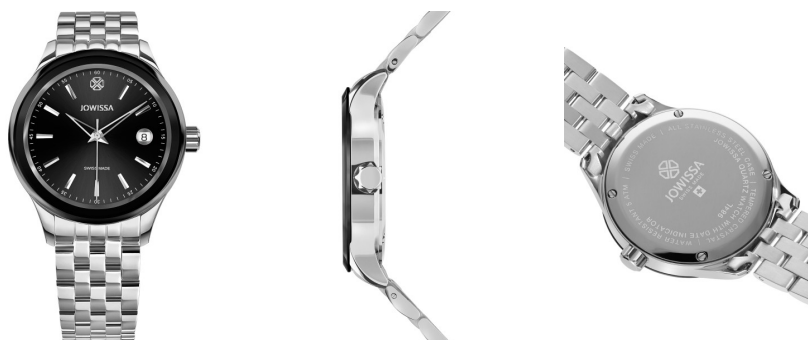

DIALANDO®

Jowissa Ženski sat J4.235.M Specifikacije

KUPI SADA

Ovaj dokument sadržava sve specifikacije za Jowissa Tiro J4.235.M Ženski sat. Mi u **DIALANDO®** prodavnici satova nudimo veliki izbor autentičnih satova od najboljih svjetskih brendova satova.
<https://www.dialando.hr/>

PRODUCT INFORMATION

EAN	7640167276080
Spol	Muškarci / Unisex / Dame
Jamstvo [years]	2

PRODUCT EXECUTION

Display Type	Analogue
Vrsta pokreta	Kvarc (Baterija)

MEASURES

Širina kućišta [mm]	38
---------------------	----

MATERIAL & COLOUR

Materijal remena	Nehrđajući čelik
Boja remena	Silver
Boja brojanika	Crna
Staklo	Mineralno staklo

DETAILS

Clasp	Butterfly clasp
Vodootporan	5 ATM