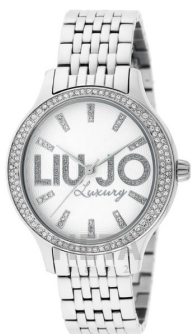

DIALANDO®

Liujo Ženski sat TLJ768 Specifikacije

KUPI SADA

Ovaj dokument sadržava sve specifikacije za Liujo TLJ768 Ženski sat. Mi u **DIALANDO® prodavnici satova** nudimo veliki izbor autentičnih satova od najboljih svjetskih brendova satova.
<https://www.dialando.hr/>

PRODUCT INFORMATION

EAN	8050447738778
Spol	Dame
Jamstvo [years]	2

PRODUCT EXECUTION

Display Type	Analogue
Vrsta pokreta	Kvarc (Baterija)

MEASURES

Širina kućišta [mm]	38
---------------------	----

MATERIAL & COLOUR

Materijal remena	Nehrđajući čelik
Boja remena	Silver
Boja brojčanika	Bijela
Staklo	Mineralno staklo

DETAILS

Clasp	Snap fastener
Vodootporan	5 ATM