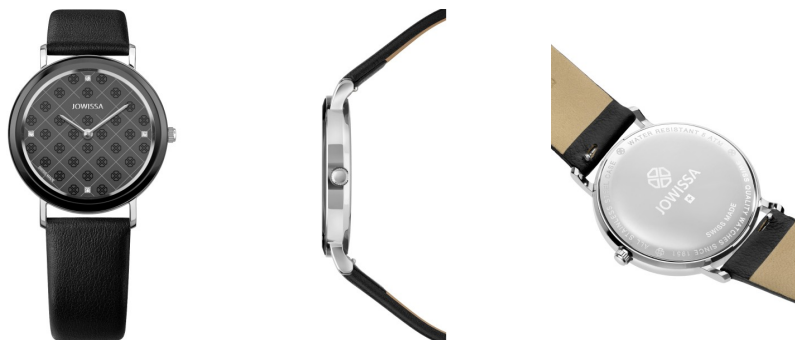

DIALANDO®

Jowissa Ženski sat J6.226.L Specifikacije

KUPI SADA

Ovaj dokument sadržava sve specifikacije za Jowissa AnWy J6.226.L Ženski sat. Mi u **DIALANDO®** prodavnici satova nudimo veliki izbor autentičnih satova od najboljih svjetskih brendova satova.
<https://www.dialando.hr/>

PRODUCT INFORMATION

EAN	7630055900722
Spol	Dame
Jamstvo [years]	2

PRODUCT EXECUTION

Display Type	Analogue
Vrsta pokreta	Kvarc (Baterija)

MEASURES

Širina kućišta [mm]	35
---------------------	----

MATERIAL & COLOUR

Materijal remena	Prava koža
Boja remena	Crna
Boja bročanika	Crna
Staklo	Mineralno staklo

DETAILS

Clasp	Buckle
Vodootporan	5 ATM