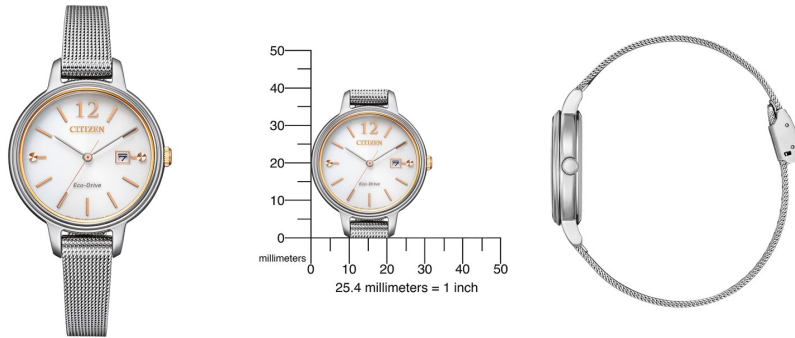

DIALANDO®

Citizen Ženski sat EW2449-83A Specifikacije

KUPI SADA

Ovaj dokument sadržava sve specifikacije za Citizen Eco-Drive Elegance EW2449-83A Ženski sat. Mi u DIALANDO® prodavnici satova nudimo veliki izbor autentičnih satova od najboljih svjetskih brendova satova.
<https://www.dialando.hr/>

PRODUCT INFORMATION

EAN	4974374304261
Spol	Dame
Jamstvo [years]	2

PRODUCT EXECUTION

Display Type	Analogue
Vrsta pokreta	Kvarc (Solarni)

MEASURES

Širina kućišta [mm]	31
---------------------	----

MATERIAL & COLOUR

Materijal remena	Nehrđajući čelik
Boja remena	Silver
Boja brojanika	Bijela
Staklo	Safirno staklo

DETAILS

Clasp	Clip clasp
Vodootporan	5 ATM