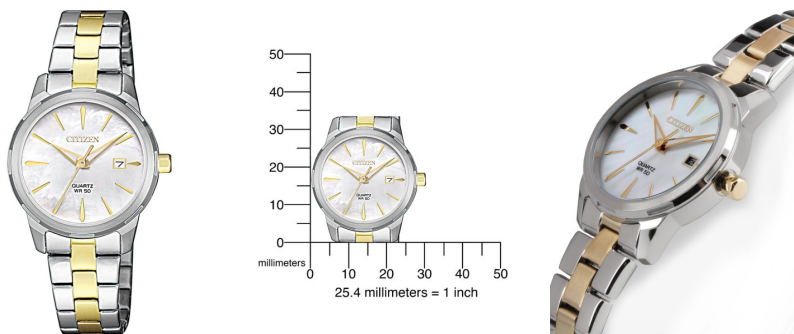

## Citizen Ženski sat EU6074-51D Specifikacije

KUPI SADA

Ovaj dokument sadržava sve specifikacije za Citizen Elegance EU6074-51D Ženski sat. Mi u **DIALANDO®** prodavnici satova nudimo veliki izbor autentinih satova od najboljih svjetskih brendova satova.  
<https://www.dialando.hr/>

### PRODUCT INFORMATION

EAN	4974374275462
Spol	Dame
Marka	Citizen
Collection	Elegance
Jamstvo [years]	2

### PRODUCT EXECUTION

Display Type	Analogue
Vrsta pokreta	Kvarc (Baterija)
Movement Name	G011 / Citizen
Functions	Hour / Second / Minute / Date

### MATERIAL & COLOUR

Materijal remena	Nehrđajući čelik
Boja remena	Silver / Zlato
Materijal kućišta	Nehrđajući čelik
Boja kućišta	Srebro / Zlato
Površina kućišta	Poliran / Matirano
Boja brojčanika	Bijela
Staklo	Mineralno staklo