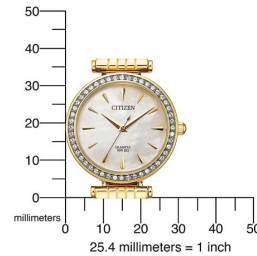

DIALANDO®

Citizen Ženski sat ER0212-50Y Specifikacije

KUPI SADA

Ovaj dokument sadržava sve specifikacije za Citizen Elegance Quarz ER0212-50Y Ženski sat. Mi u **DIALANDO®** prodavnici satova nudimo veliki izbor autentičnih satova od najboljih svjetskih brendova satova.
<https://www.dialando.hr/>

PRODUCT INFORMATION

EAN	4974374296412
Spol	Dame
Jamstvo [years]	2

PRODUCT EXECUTION

Display Type	Analogue
Vrsta pokreta	Kvarc (Baterija)

MEASURES

Širina kućišta [mm]	30
---------------------	----

MATERIAL & COLOUR

Materijal remena	Nehrđajući čelik
Boja remena	Zlato
Boja brojačnika	Majka od bisera
Staklo	Mineralno staklo

DETAILS

Clasp	Folding clasp
Vodootporan	5 ATM