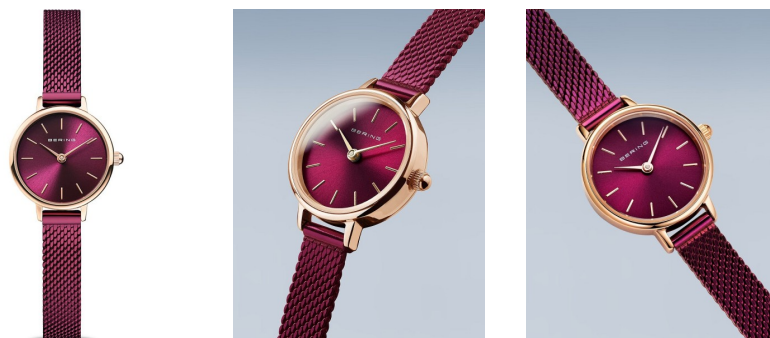

DIALANDO®

Bering Ženski sat 11022-969 Specifikacije

KUPI SADA

Ovaj dokument sadržava sve specifikacije za Bering Classic 11022-969 Ženski sat. Mi u DIALANDO® prodavnici satova nudimo veliki izbor autentičnih satova od najboljih svjetskih brendova satova.
<https://www.dialando.hr/>

PRODUCT INFORMATION

EAN	4894041208572
Spol	Dame
Jamstvo [years]	2

PRODUCT EXECUTION

Display Type	Analogue
Vrsta pokreta	Kvarc (Baterija)

MEASURES

Širina kućišta [mm]	22
---------------------	----

MATERIAL & COLOUR

Materijal remena	Nehrđajući čelik
Boja remena	Ljubičasta
Boja brojanika	Ljubičasta
Staklo	Safirno staklo

DETAILS

Clasp	Clip clasp
Vodootporan	3 ATM